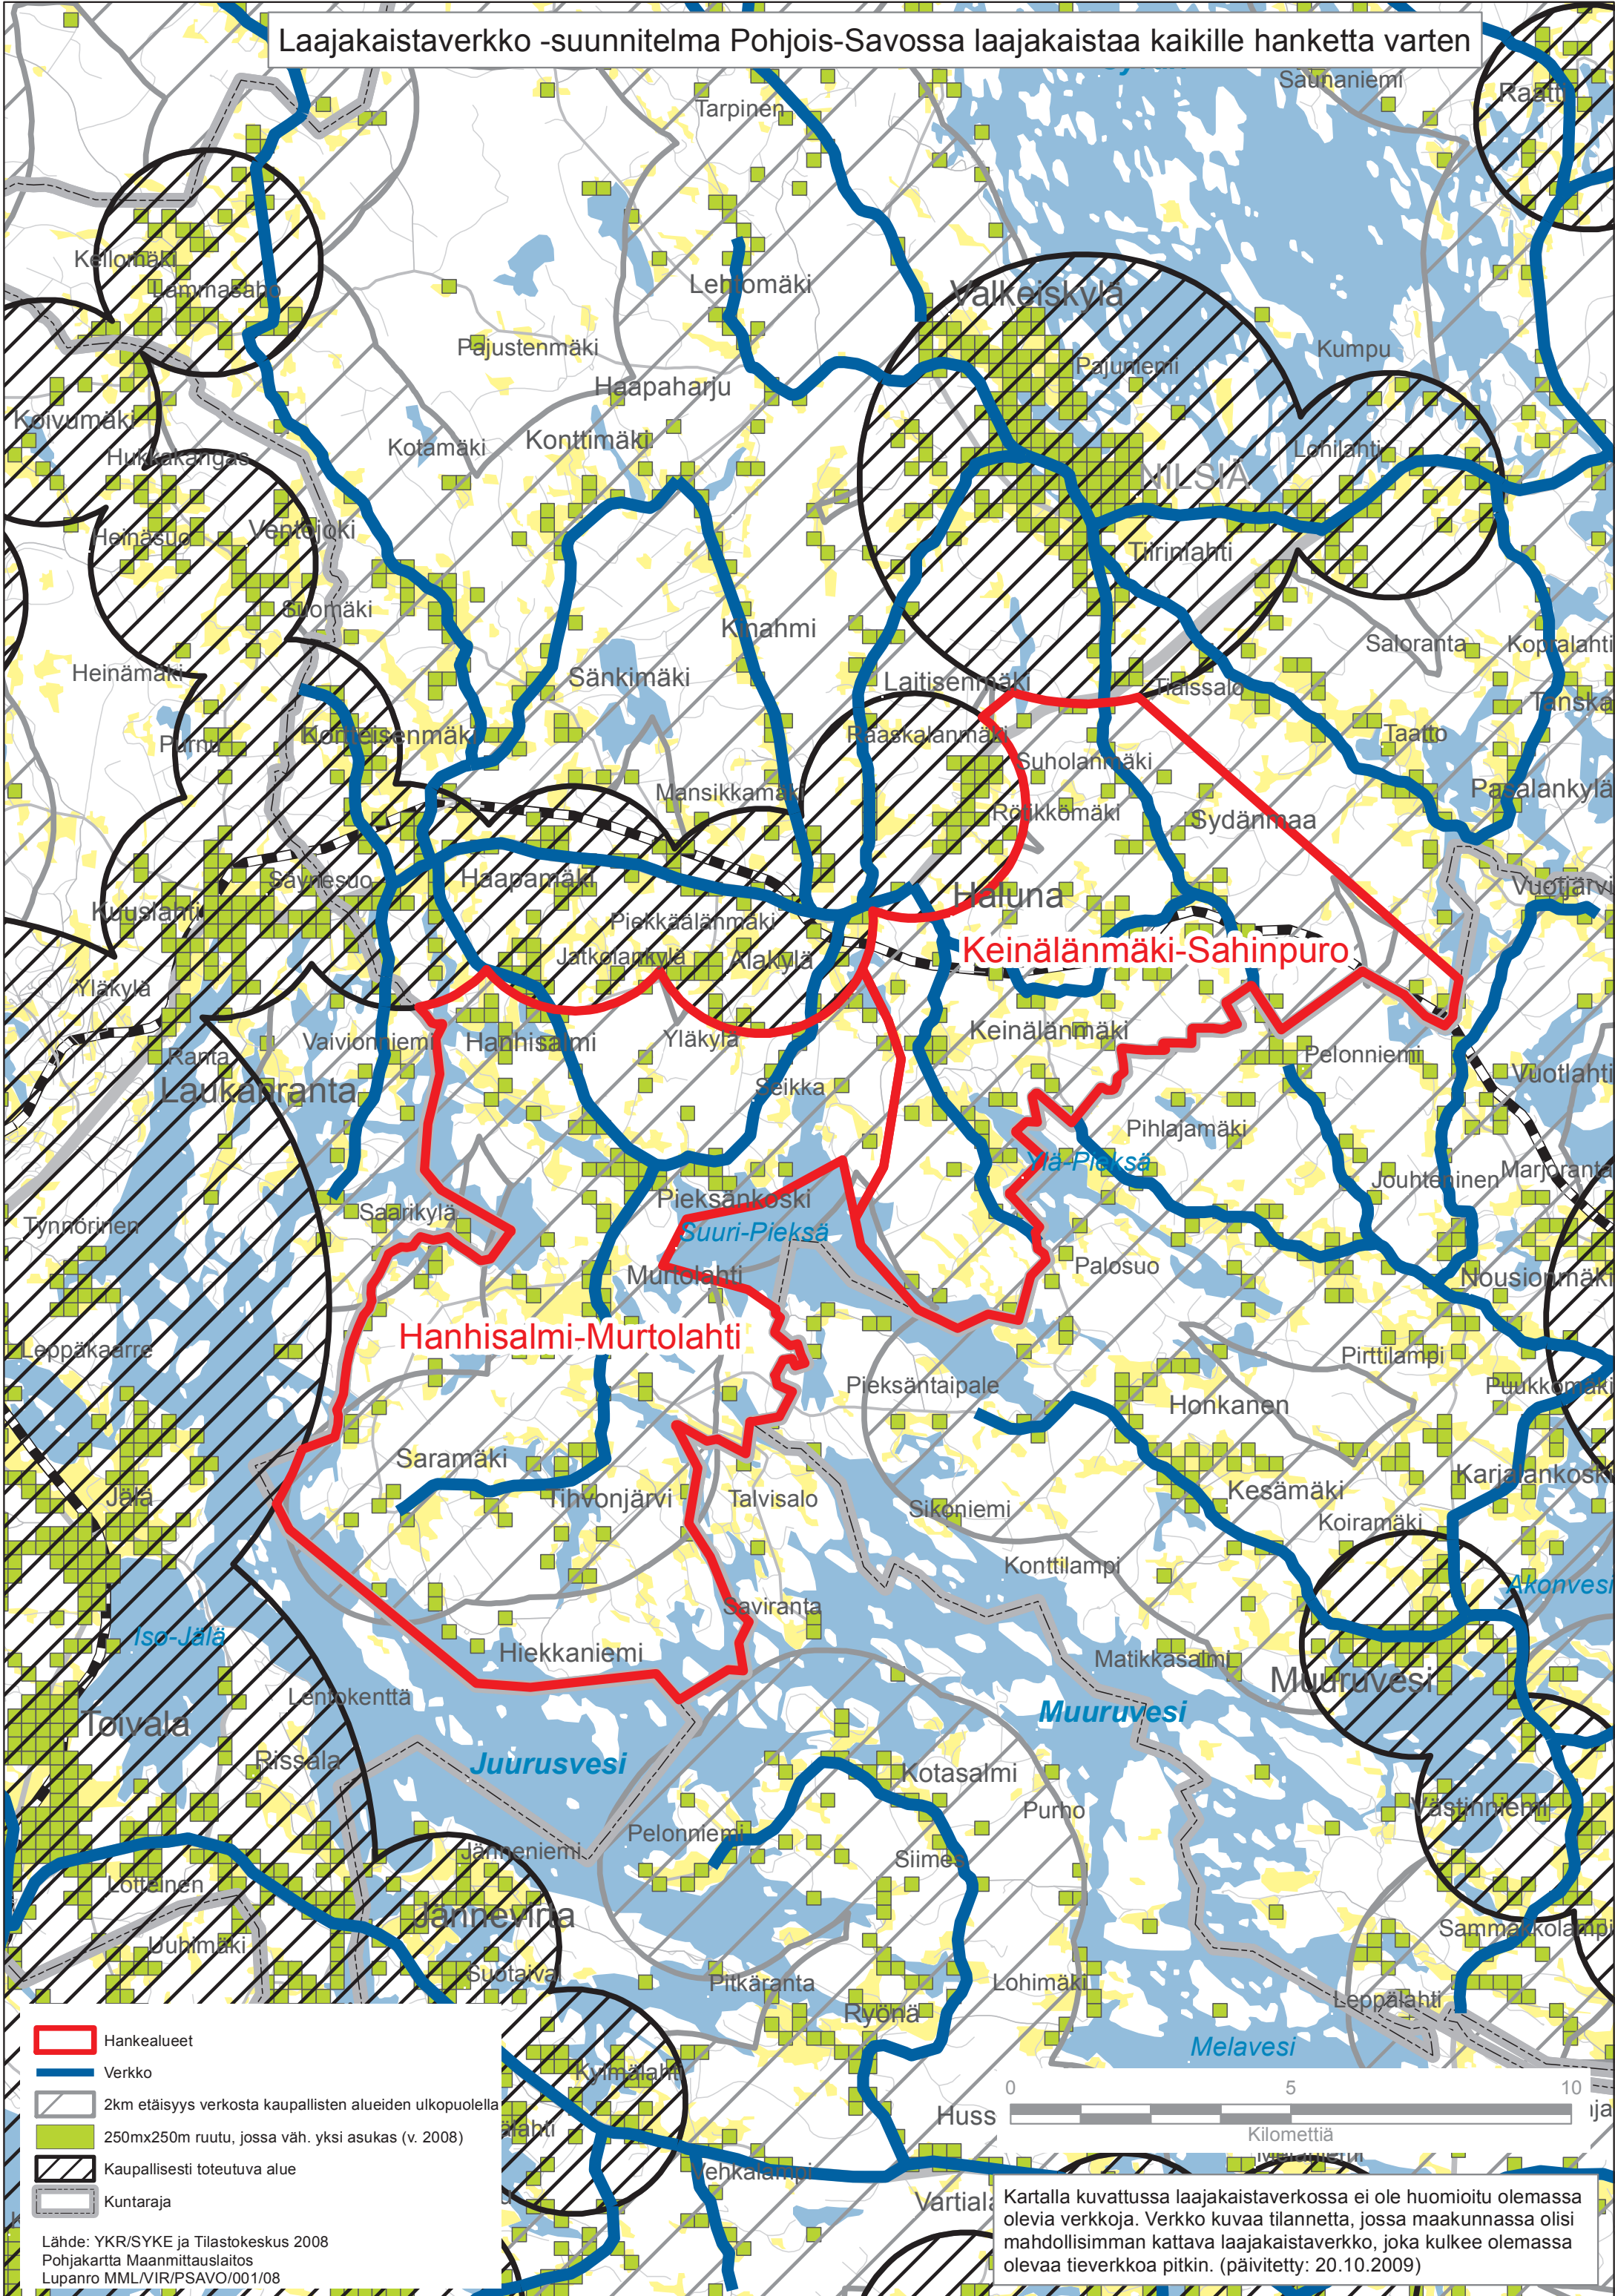

Laajakaistaverkko -suunnitelma Pohjois-Savossa laajakaista kaikille hanketta varten

- ▭ Hankealueet
- ▬ Verkko
- 2km etäisyys verkosta kaupallisten alueiden ulkopuolella
- 250mx250m ruutu, jossa väh. yksi asukas (v. 2008)
- Kaupallisesti toteutuva alue
- Kuntaraja

Lähde: YKR/SYKE ja Tilastokeskus 2008
 Pohjakartta Maanmittauslaitos
 Lupanro MML/VIR/PSAVO/001/08

Kartalla kuvattussa laajakaistaverkossa ei ole huomioitu olemassa olevia verkkoja. Verkko kuvaa tilannetta, jossa maakunnassa olisi mahdollisimman kattava laajakaistaverkko, joka kulkee olemassa olevaa tieverkkoa pitkin. (päivitetty: 20.10.2009)